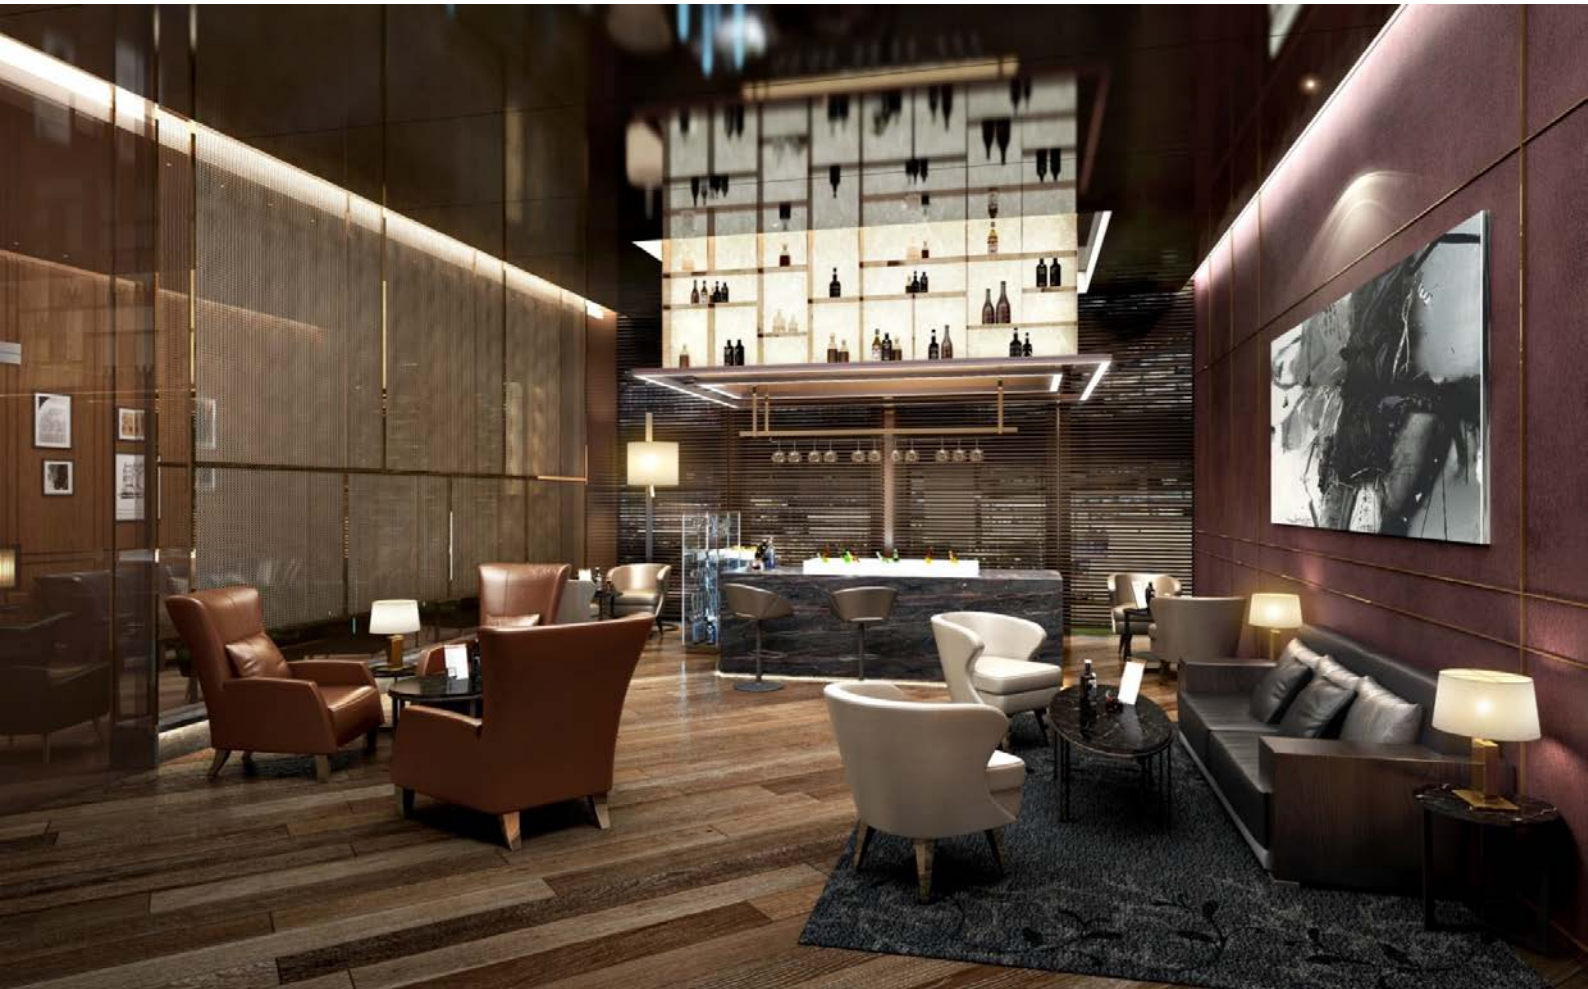

Courtyard Marriott Hotel 메리어트 호텔

Location 위치 : Seoul Korea 서울

Area 면적 : 4,112 m² / Period 기간 : 2013.01~2015.01