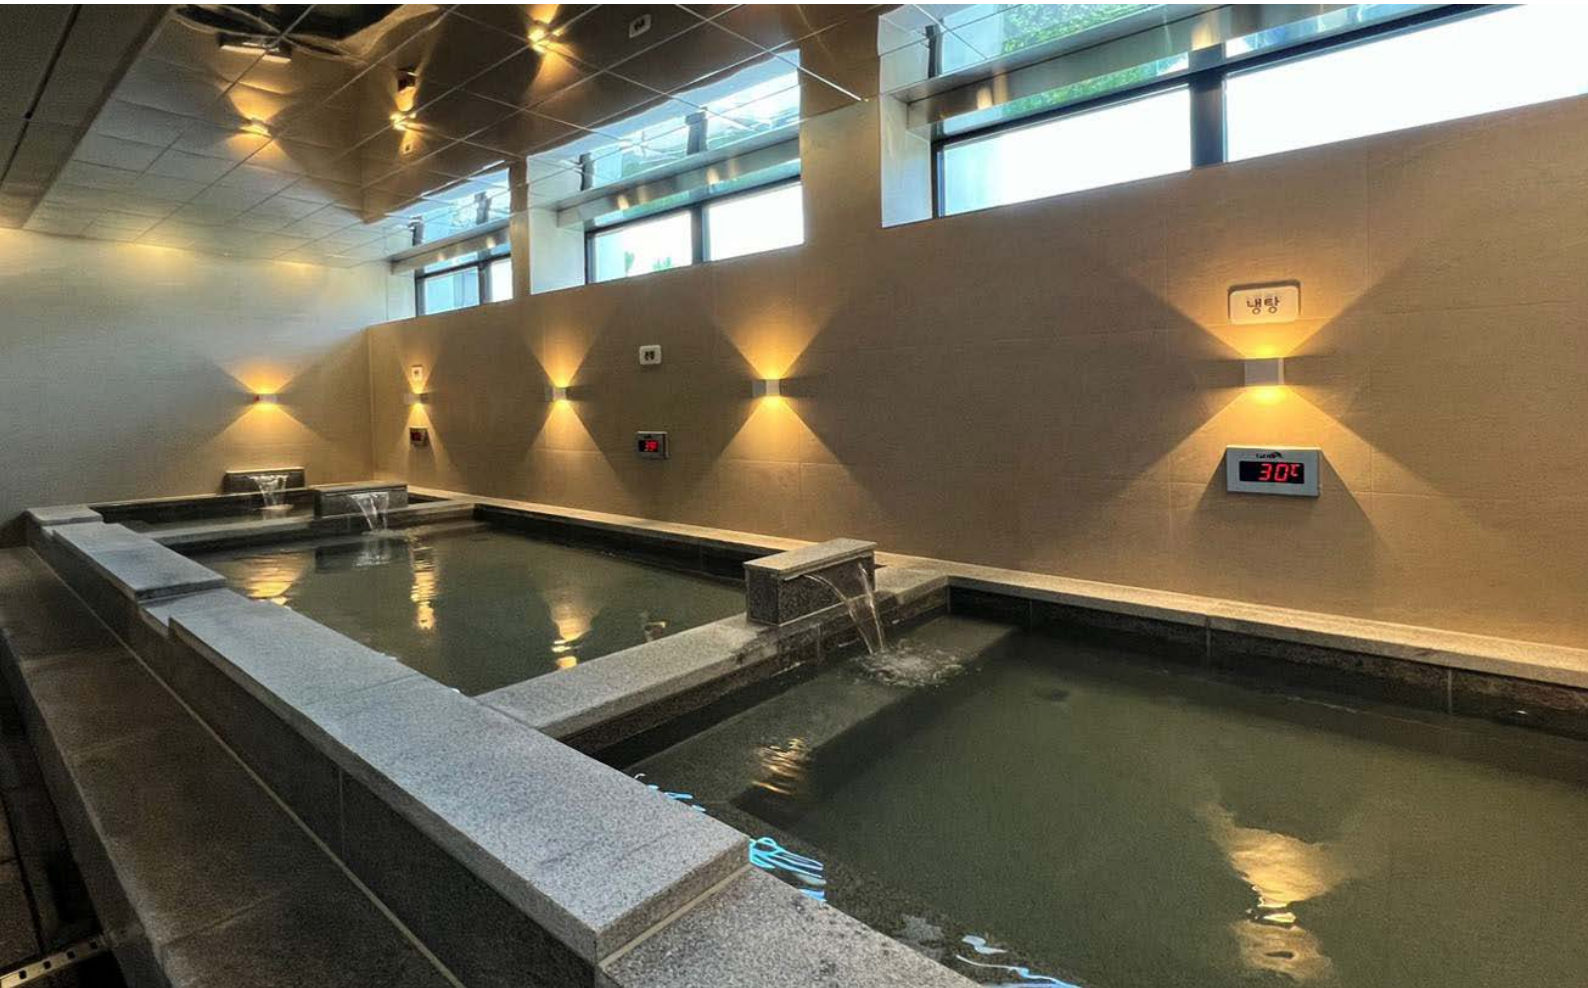

DesignSeed Portfolio

KT&G Gwangju Sauna KT&G 광주공장 직원복지시설 사우나

Location 위치 : Gwangju Korea 광주광역시

Area 면적 : 1,726 m² / Period 기간 : 2023.08 ~ 2024.08

KEI AURI 한국환경연구원 외부청사

Location 위치 : Sejong Korea 세종특별자치시

Area 면적 : 2,094 m² / Period 기간 : 2023.06 ~ 2023.08