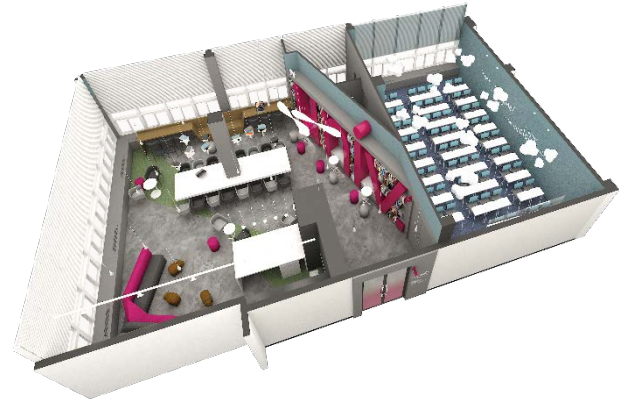

KT&G SangsangUniv. Lounge 한양대 KT&G 상상 유니브 아틀리에 ERICA

Location 위치 : Gyeonggi-do Ansan Korea 경기도 안산

Area 면적 : 215 m2 / Period 기간 : 2017.08~2017.09