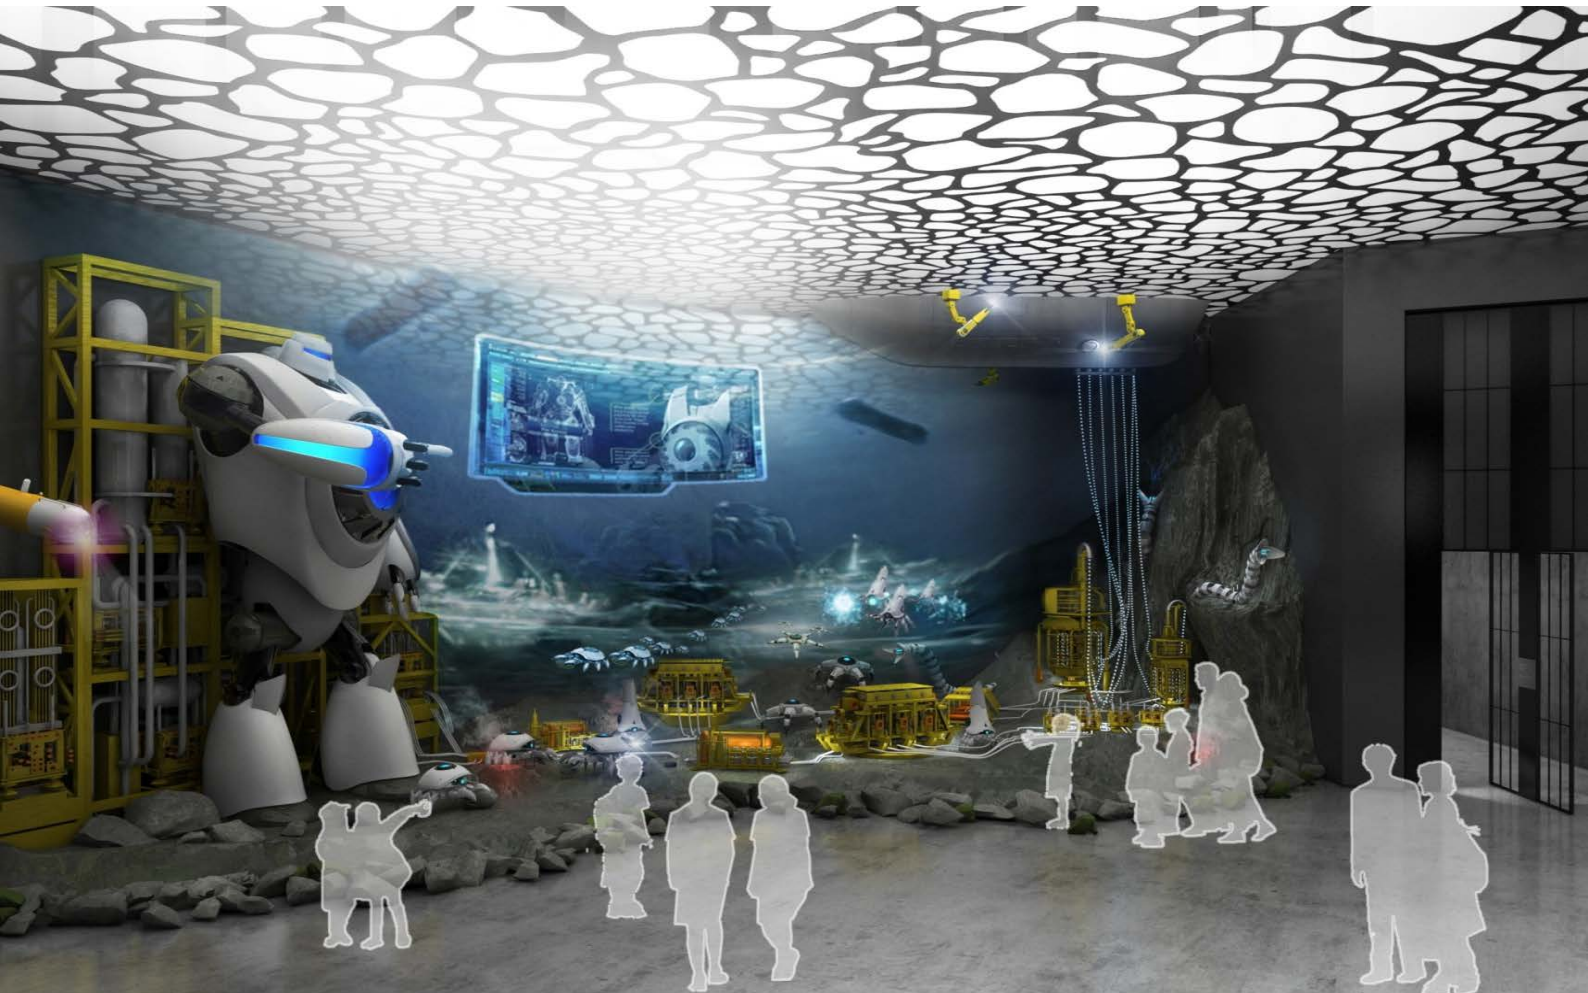

Yeosu Expo Robot Exhibit 여수 엑스포 로봇 전시관

Location 위치 : Jeollanam-do Yeosu Korea 전라남도 여수

Area 면적 : 1,730 m2 / Period 기간 : 2010.05~2011.11