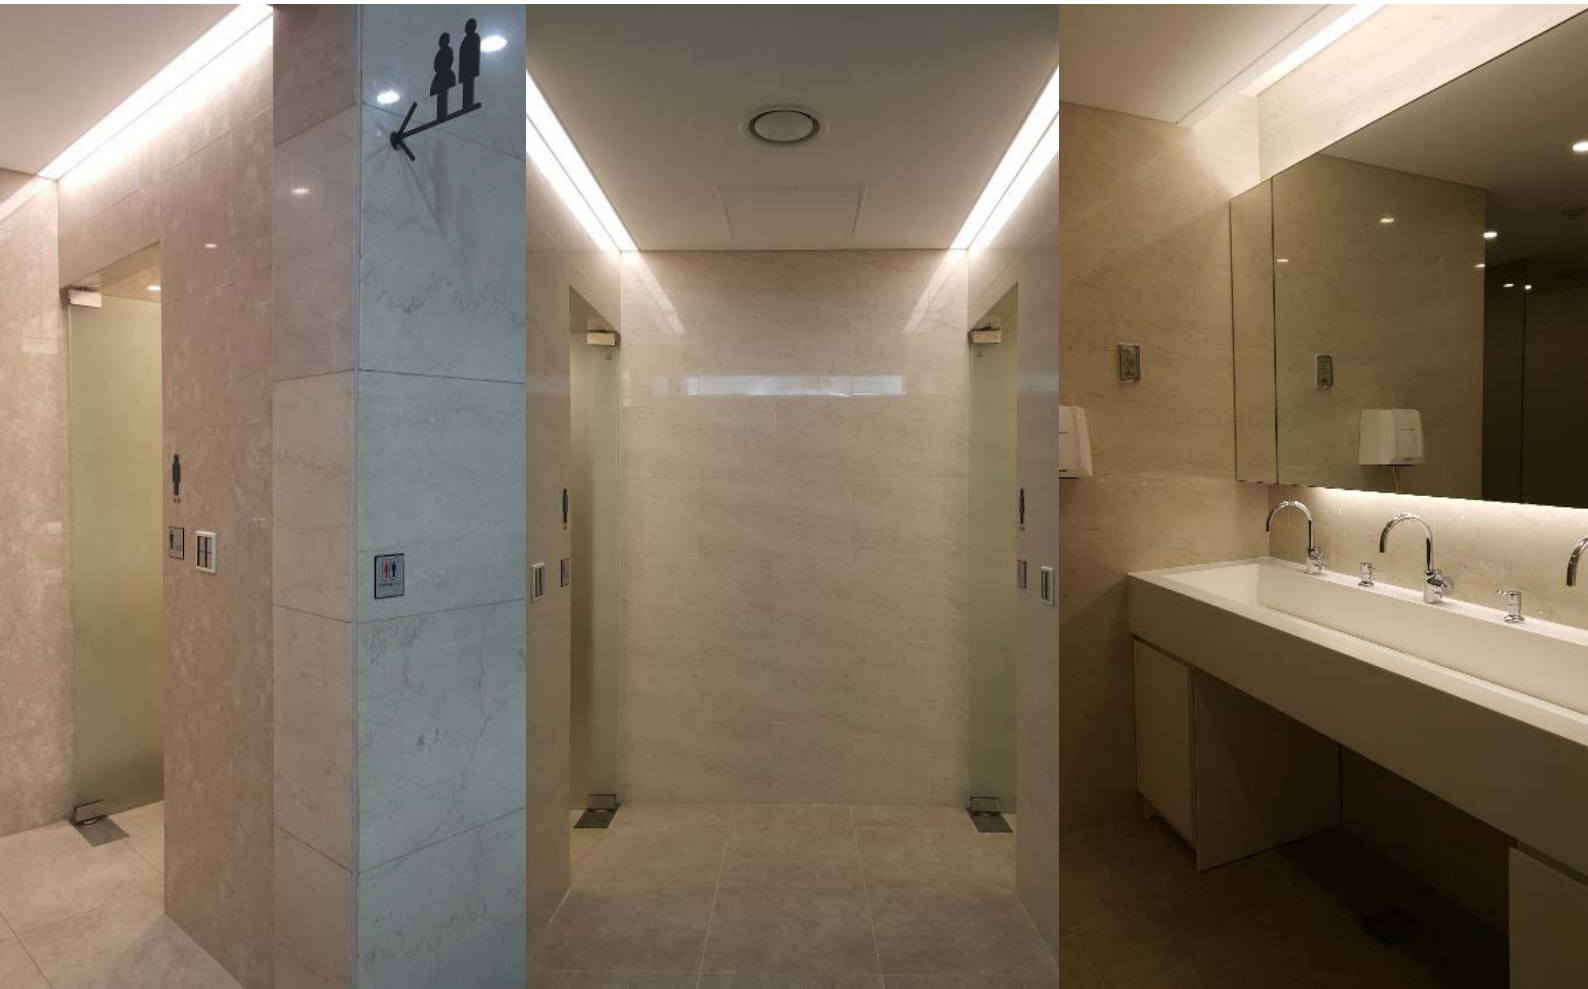

Threesium Apartment 트리지움 아파트

Location 위치 : Seoul Korea 서울

Area 면적 : 132 m2 / Period 기간 : 2016,12 ~ 2017,02

KT&G Tower Restroom KT&G 타워 화장실

Location 위치 : Seoul Korea 서울

Area 면적 : 60 m2 / Period 기간 : 2016.04 ~ 2016.06